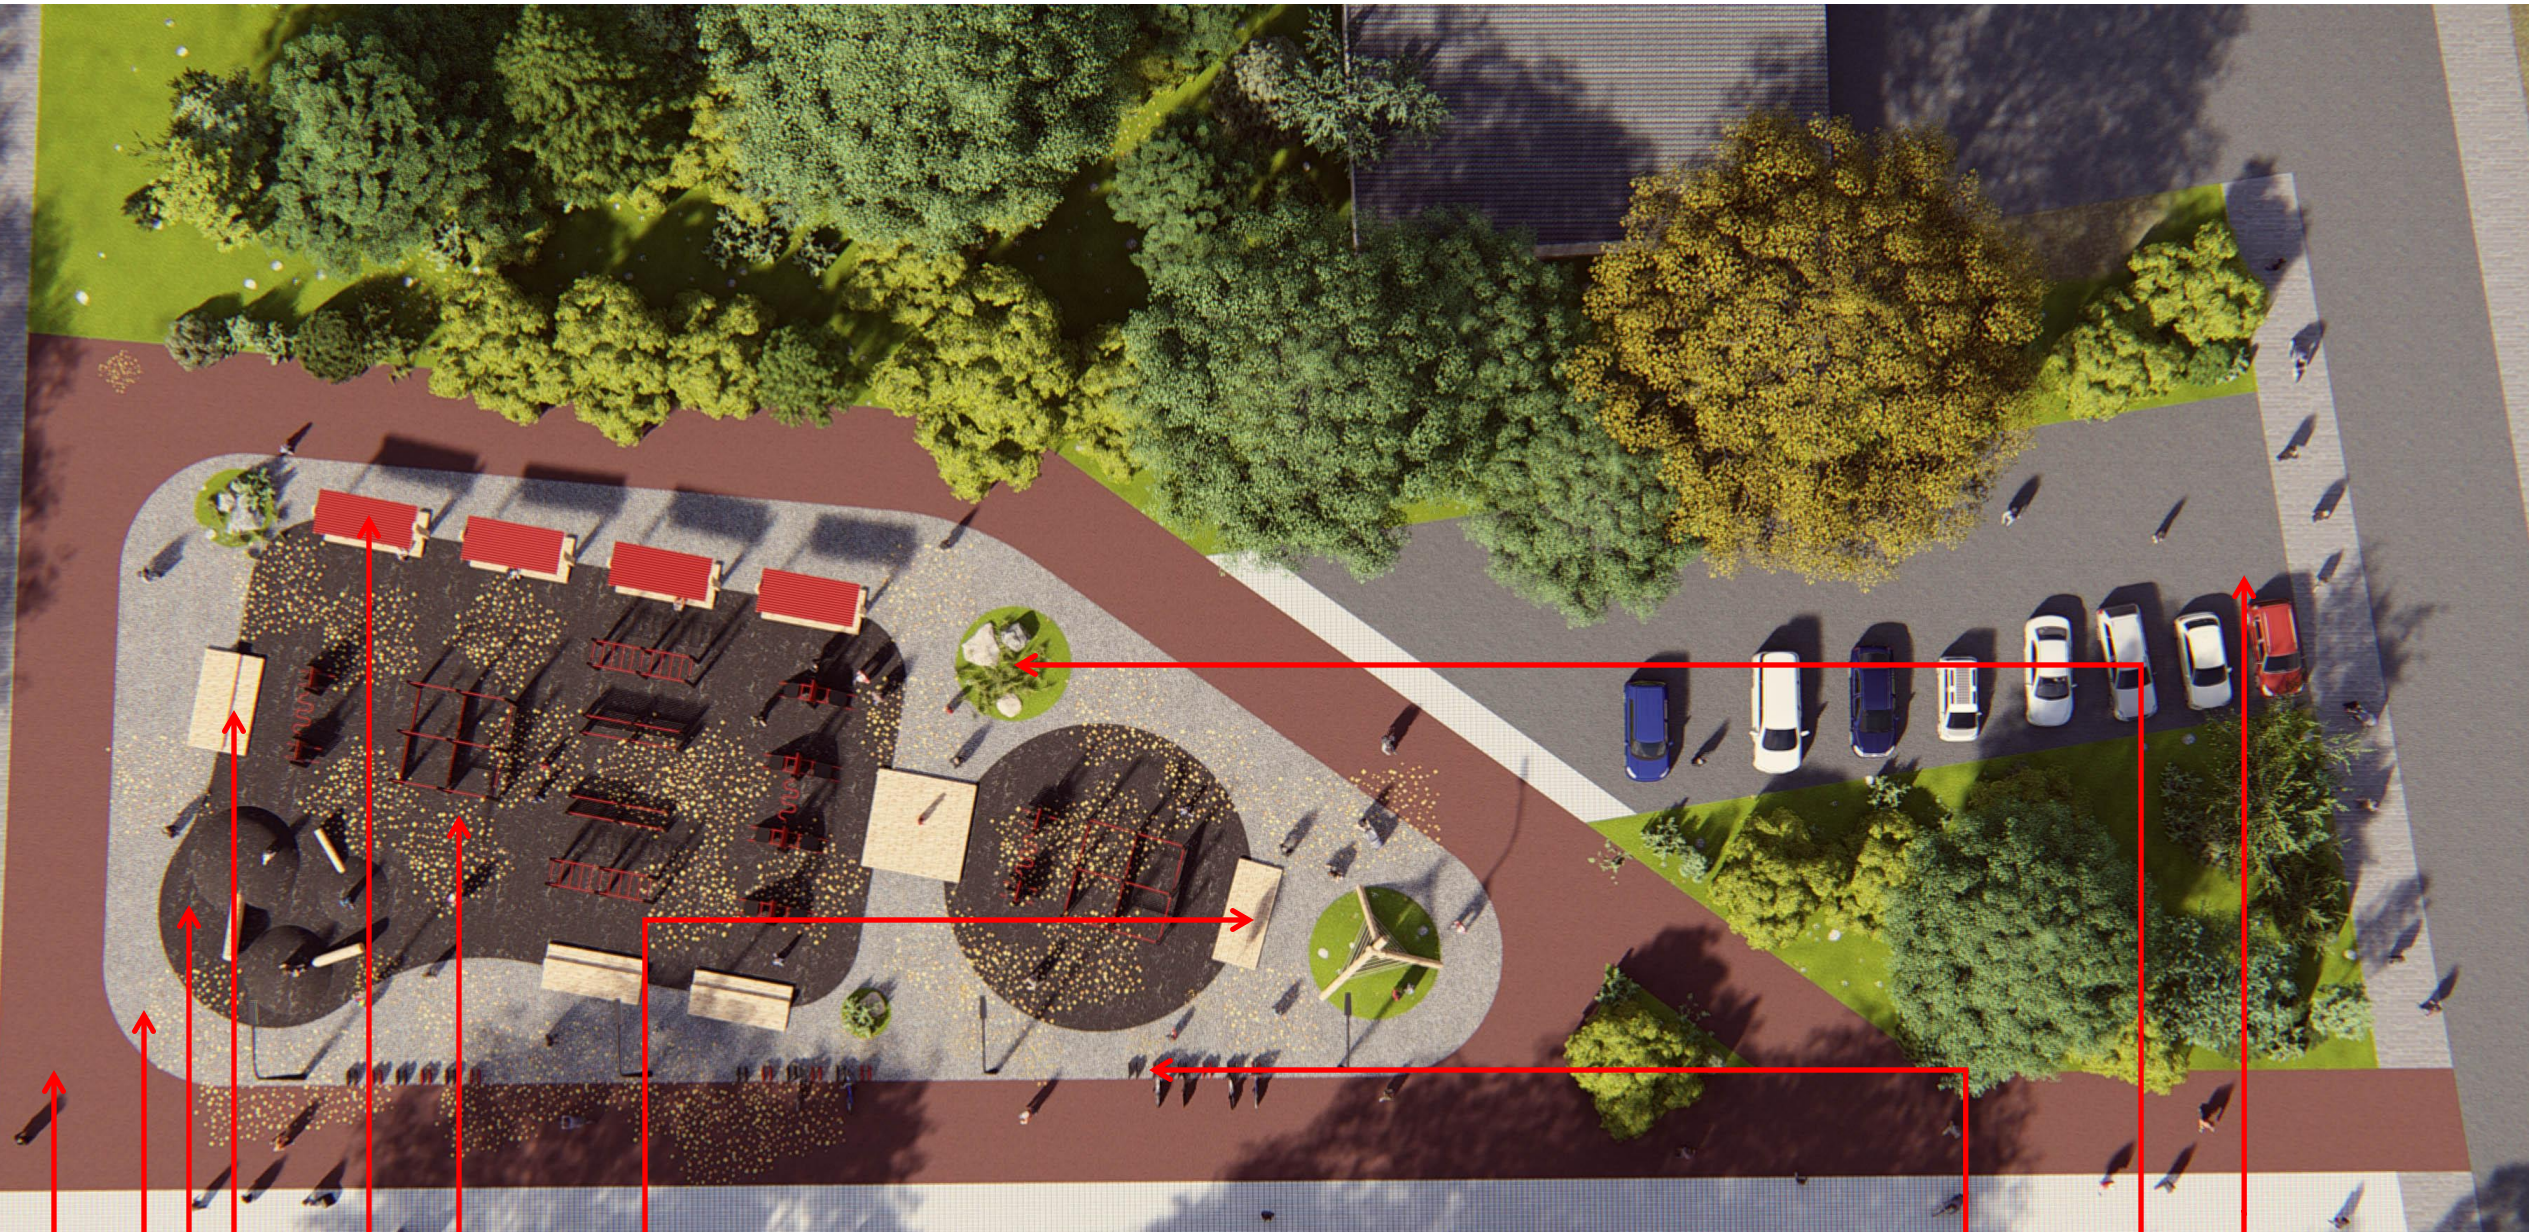

Благоустройство спортивной площадки,  
расположенной по адресу: Красноярский край, Березовский район,  
поселок Березовка, ул. Солнечная.  
Участок примыкает к участку №2 с западной стороны.

## ФОР-ЭКИЗ

6/362-2018

Благоустройство спортивной площадки,  
расположенной по адресу: Красноярский край, Березовский район,  
поселок Березовка, ул. Солнечная.  
Участок примыкает к участку №2 с западной стороны.

# СХЕМА ГЕНПЛАНА

# ФУНКЦИОНАЛЬНАЯ СХЕМА

ИНФОРМАЦИОННЫЙ СТЕНД

КОНСТРУКЦИИ УЛИЧНЫХ ТРЕНАЖЕРОВ

ЛАВОЧКИ С НАВЕСОМ

ЛАВОЧКИ И МЕСТА ОТДЫХА

ДЕТСКИЙ ИГРОВОЙ КОМПЛЕКС

ДЕКОРАТИВНОЕ ПОКРЫТИЕ ЩЕБНЕМ

БЕГОВАЯ ДОРОЖКА / РЕЗИНОВОЕ ПОКРЫТИЕ